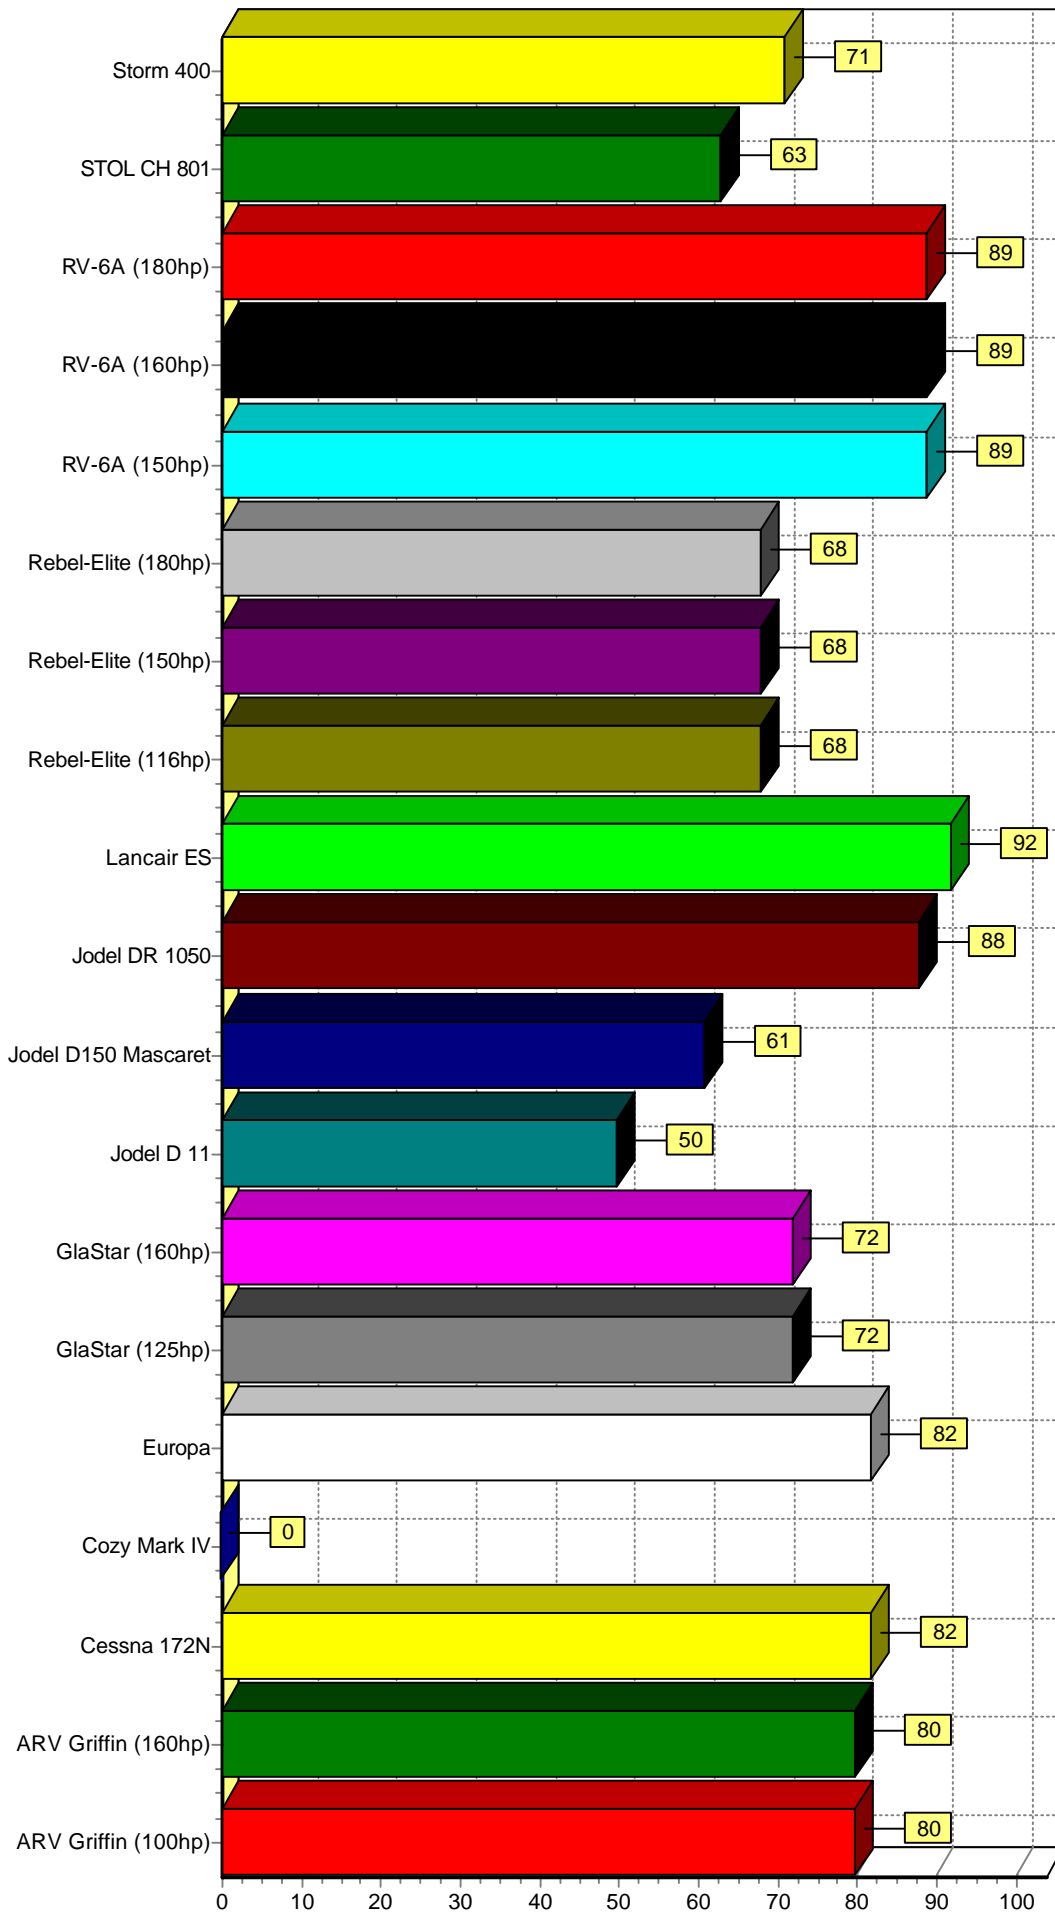

### Velocidad de Pérdida (km/h)

### Clasificación

- 92 Lancair ES
- 89 RV-6A (150hp)
- 89 RV-6A (160hp)
- 89 RV-6A (180hp)
- 88 Jodel DR 1050
- 82 Cessna 172N
- 82 Europa
- 80 ARV Griffin (100hp)
- 80 ARV Griffin (160hp)
- 72 GlaStar (125hp)
- 72 GlaStar (160hp)
- 71 Storm 400
- 68 Rebel-Elite (116hp)
- 68 Rebel-Elite (150hp)
- 68 Rebel-Elite (180hp)
- 63 STOL CH 801
- 61 Jodel D150 Mascaret
- 50 Jodel D 11
- 0 Cozy Mark IV