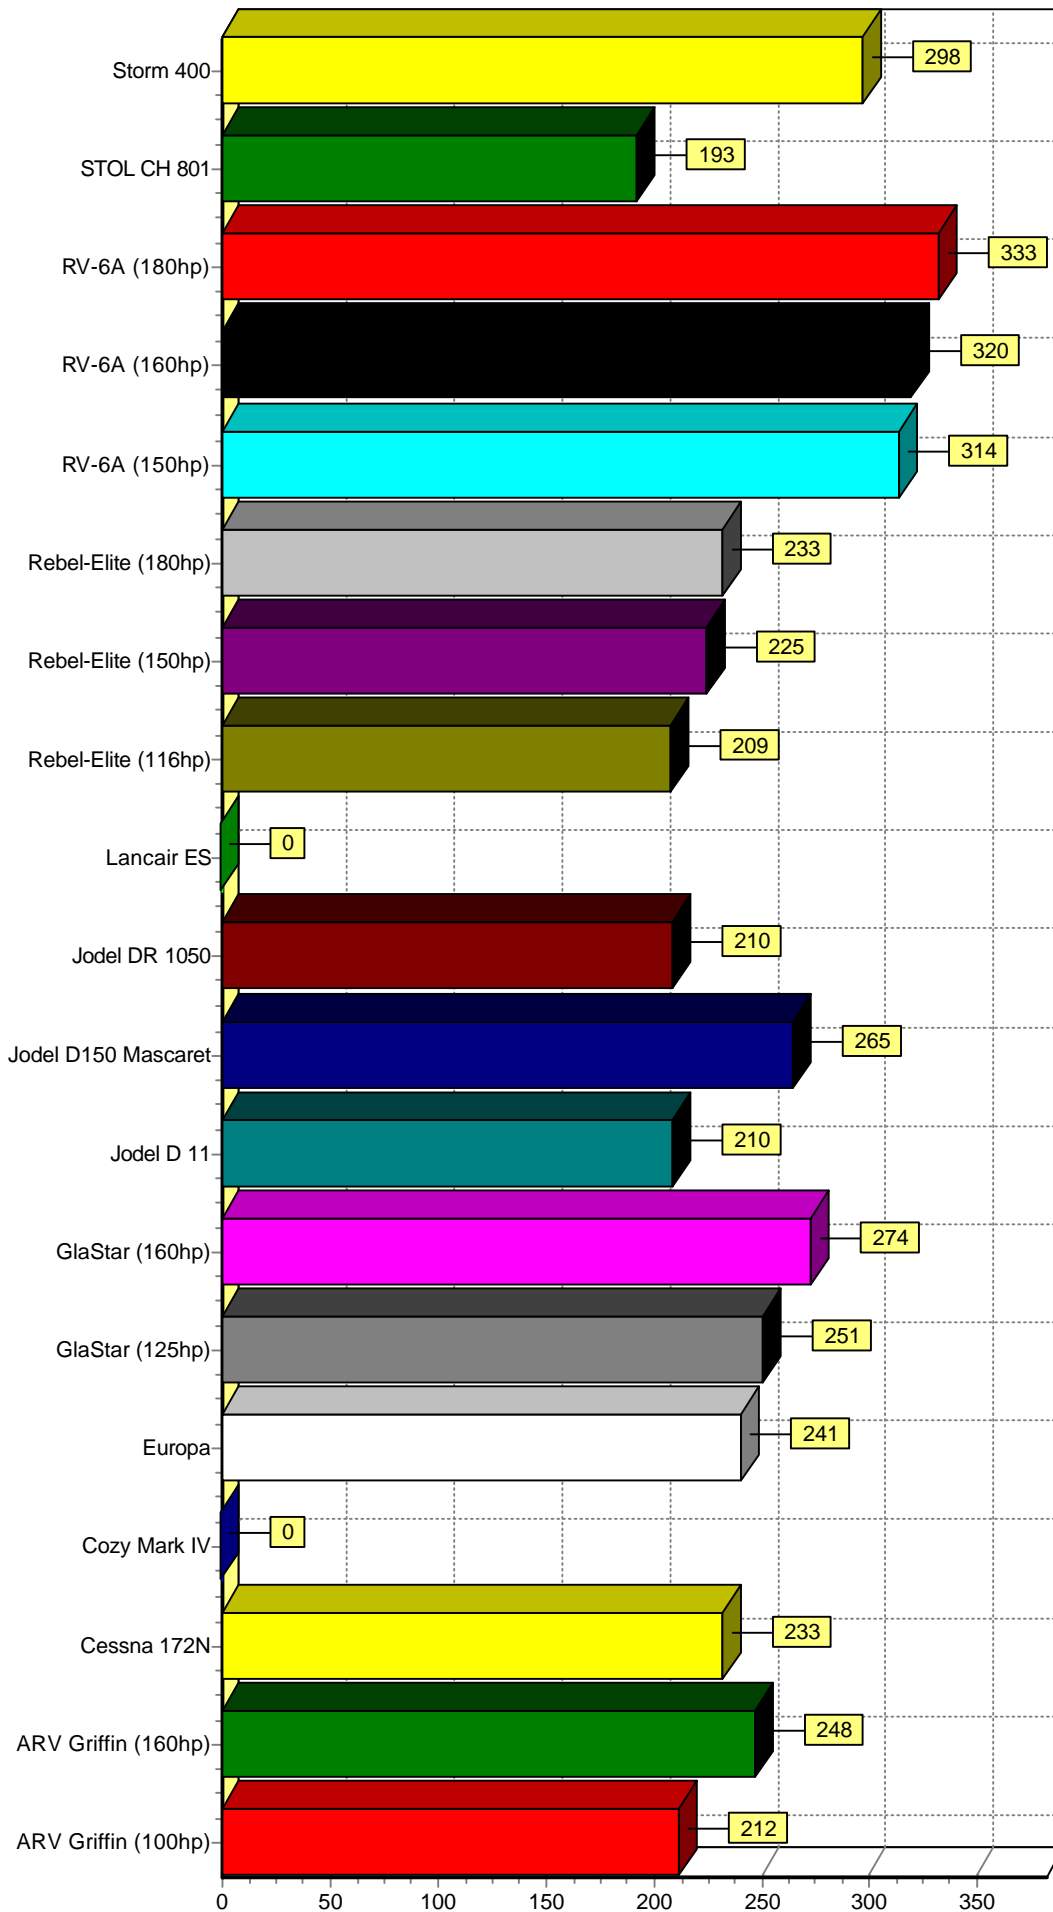

Velocidad Máxima (Km/h)

Clasificación

- 333 RV-6A (180hp)
- 320 RV-6A (160hp)
- 314 RV-6A (150hp)
- 298 Storm 400
- 274 GlaStar (160hp)
- 265 Jodel D150 Mascaret
- 251 GlaStar (125hp)
- 248 ARV Griffin (160hp)
- 241 Europa
- 233 Cessna 172N
- 233 Rebel-Elite (180hp)
- 225 Rebel-Elite (150hp)
- 212 ARV Griffin (100hp)
- 210 Jodel D 11
- 210 Jodel DR 1050
- 209 Rebel-Elite (116hp)
- 193 STOL CH 801
- 0 Cozy Mark IV
- 0 Lancair ES