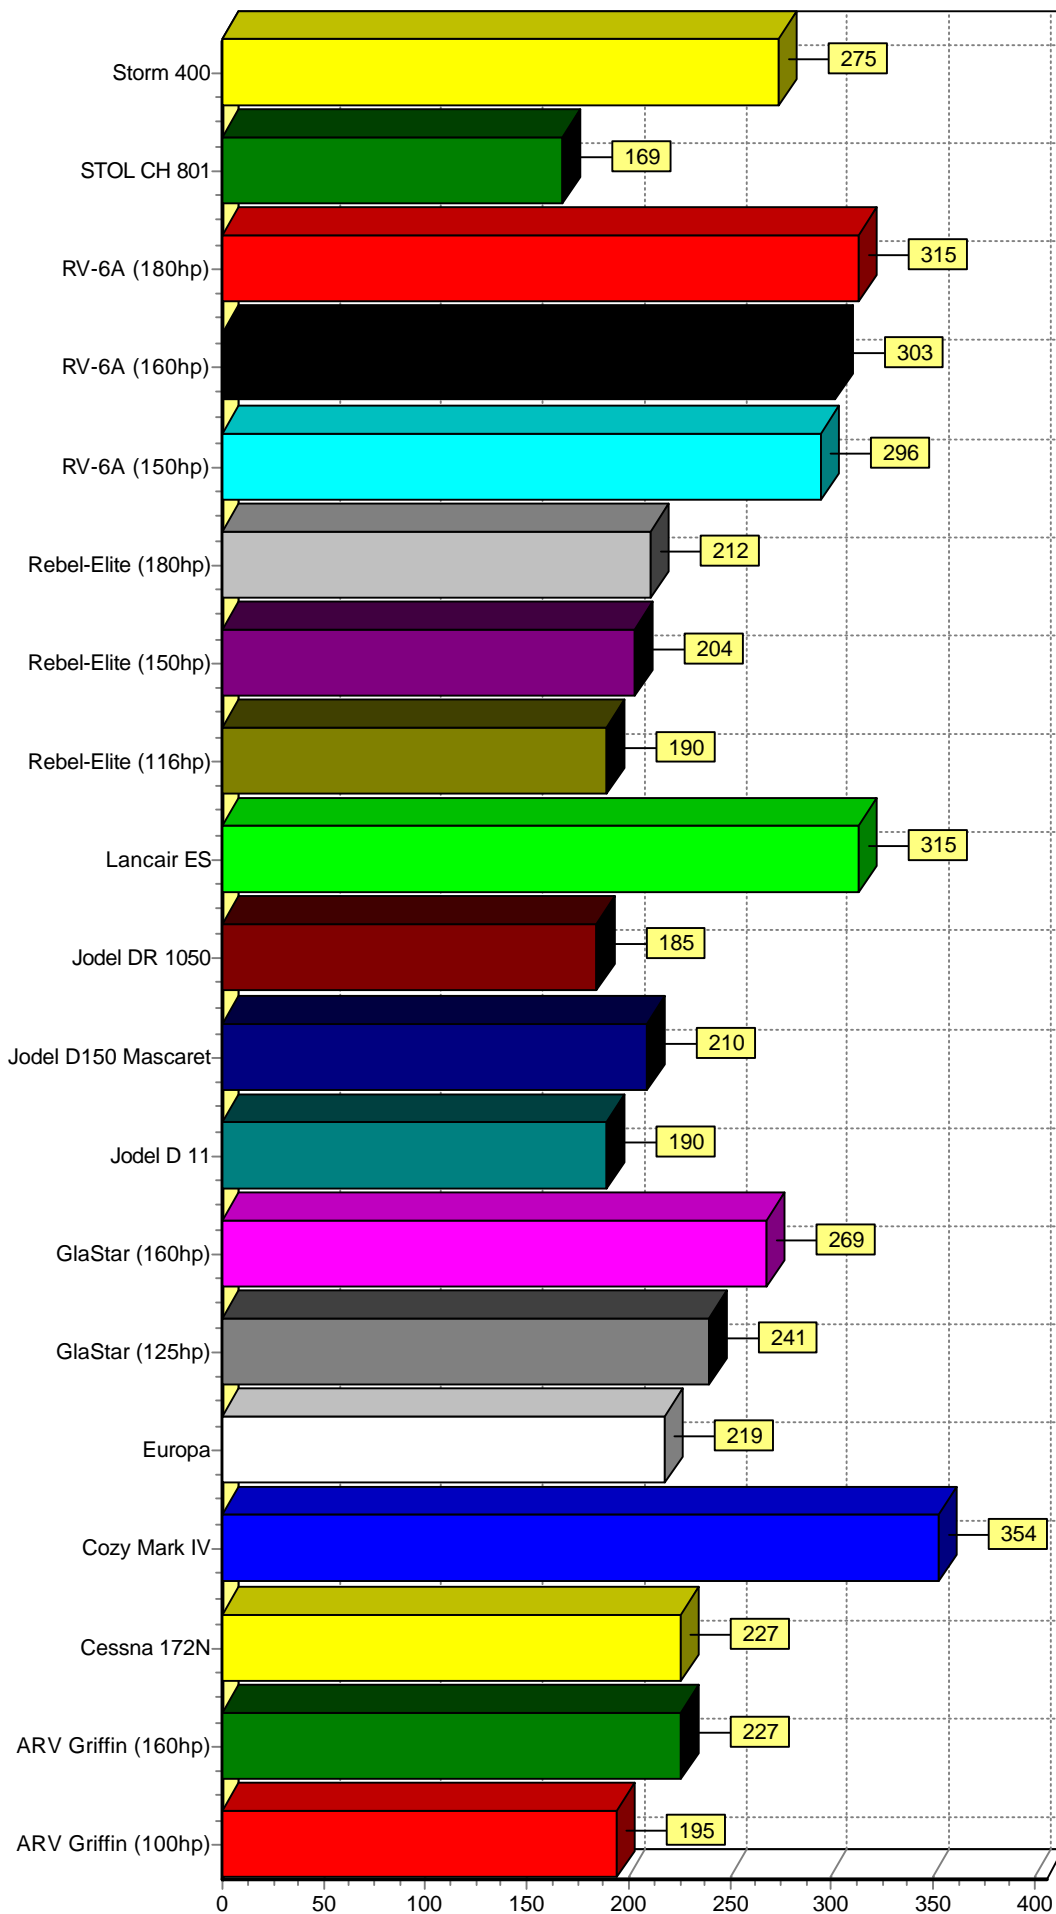

## Velocidad de Crucero (km/h)

## Clasificación

- 354 Cozy Mark IV
- 315 Lancair ES
- 315 RV-6A (180hp)
- 303 RV-6A (160hp)
- 296 RV-6A (150hp)
- 275 Storm 400
- 269 GlaStar (160hp)
- 241 GlaStar (125hp)
- 227 ARV Griffin (160hp)
- 227 Cessna 172N
- 219 Europa
- 212 Rebel-Elite (180hp)
- 210 Jodel D150 Mascaret
- 204 Rebel-Elite (150hp)
- 195 ARV Griffin (100hp)
- 190 Jodel D 11
- 190 Rebel-Elite (116hp)
- 185 Jodel DR 1050
- 169 STOL CH 801