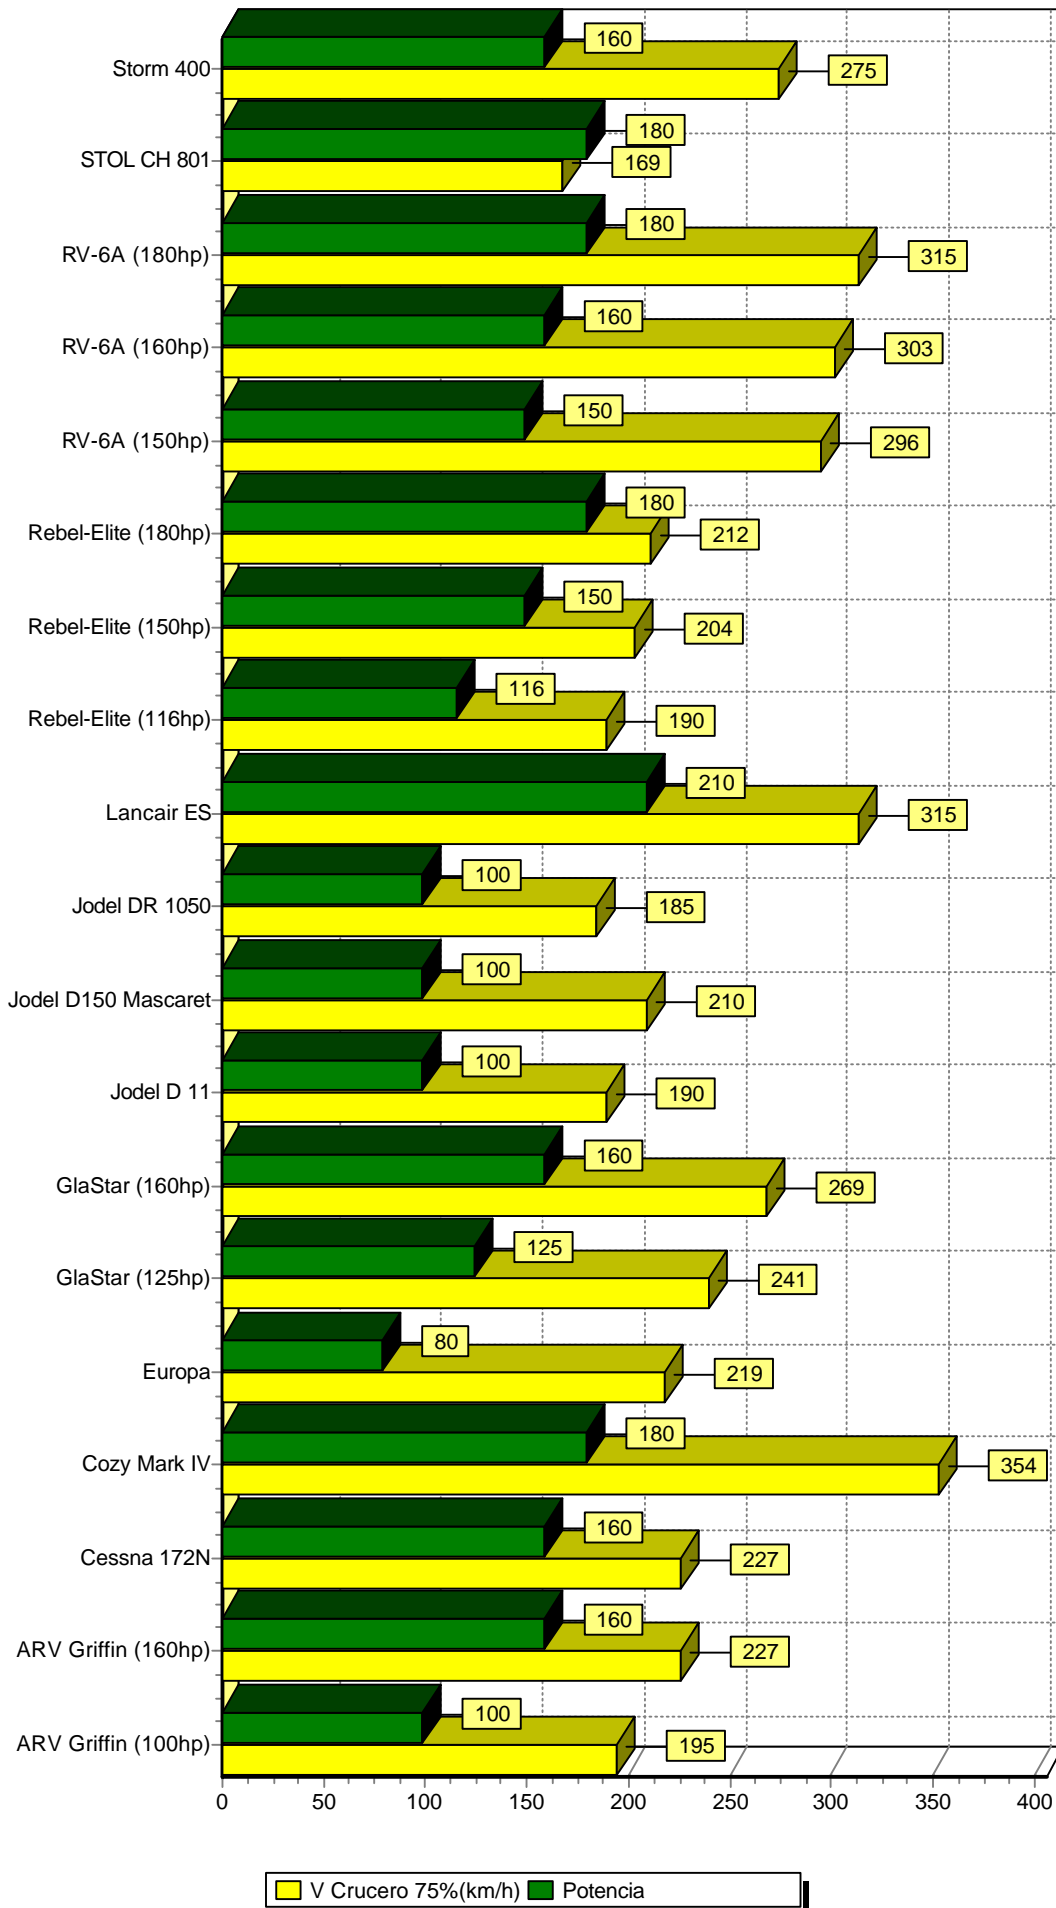

## Comparación Potencia - Crucero

## Clasificación

- 210 Lancair ES
- 180 Cozy Mark IV
- 180 Rebel-Elite (180hp)
- 180 RV-6A (180hp)
- 180 STOL CH 801
- 160 ARV Griffin (160hp)
- 160 Cessna 172N
- 160 GlaStar (160hp)
- 160 RV-6A (160hp)
- 160 Storm 400
- 150 Rebel-Elite (150hp)
- 150 RV-6A (150hp)
- 125 GlaStar (125hp)
- 116 Rebel-Elite (116hp)
- 100 ARV Griffin (100hp)
- 100 Jodel D 11
- 100 Jodel D150 Mascaret
- 100 Jodel DR 1050
- 80 Europa