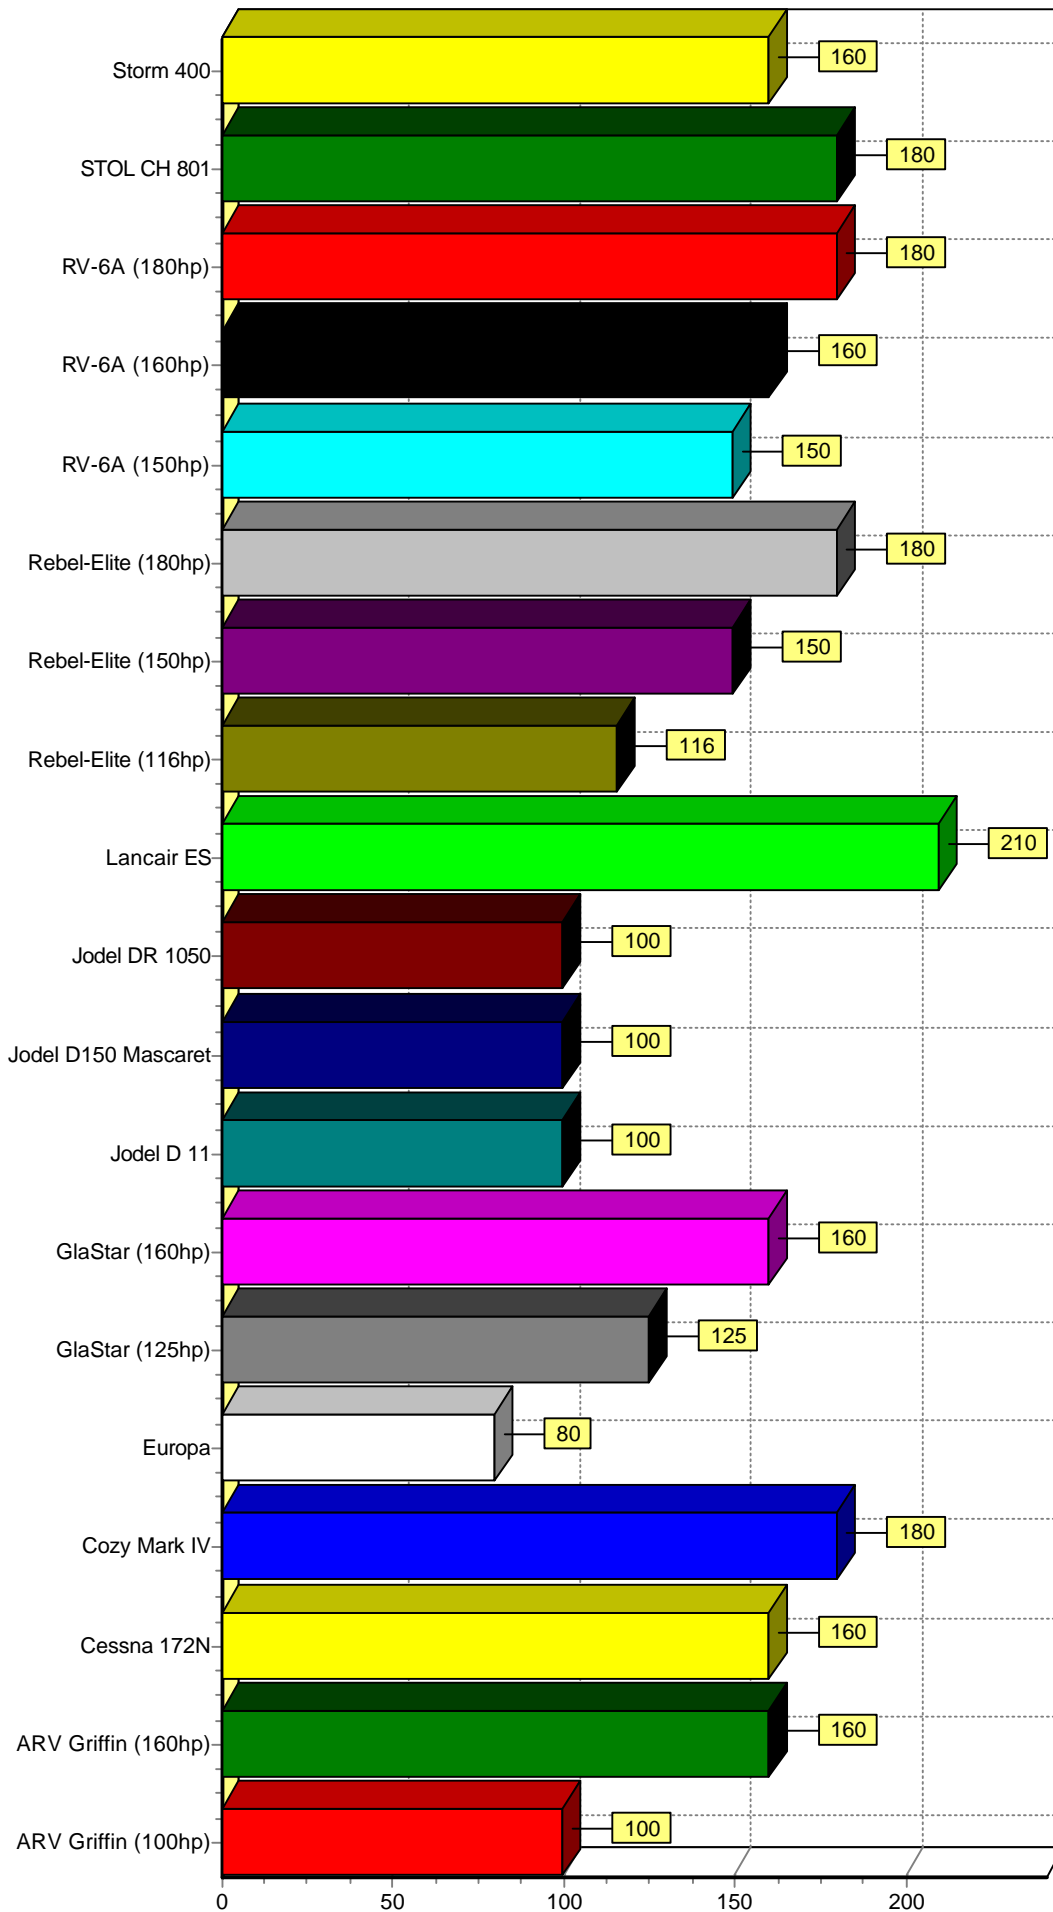

Potencia (HP)

Clasificación

- 210 Lancair ES
- 180 Cozy Mark IV
- 180 Rebel-Elite (180hp)
- 180 RV-6A (180hp)
- 180 STOL CH 801
- 160 ARV Griffin (160hp)
- 160 Cessna 172N
- 160 GlaStar (160hp)
- 160 RV-6A (160hp)
- 160 Storm 400
- 150 Rebel-Elite (150hp)
- 150 RV-6A (150hp)
- 125 GlaStar (125hp)
- 116 Rebel-Elite (116hp)
- 100 ARV Griffin (100hp)
- 100 Jodel D 11
- 100 Jodel D150 Mascaret
- 100 Jodel DR 1050
- 80 Europa