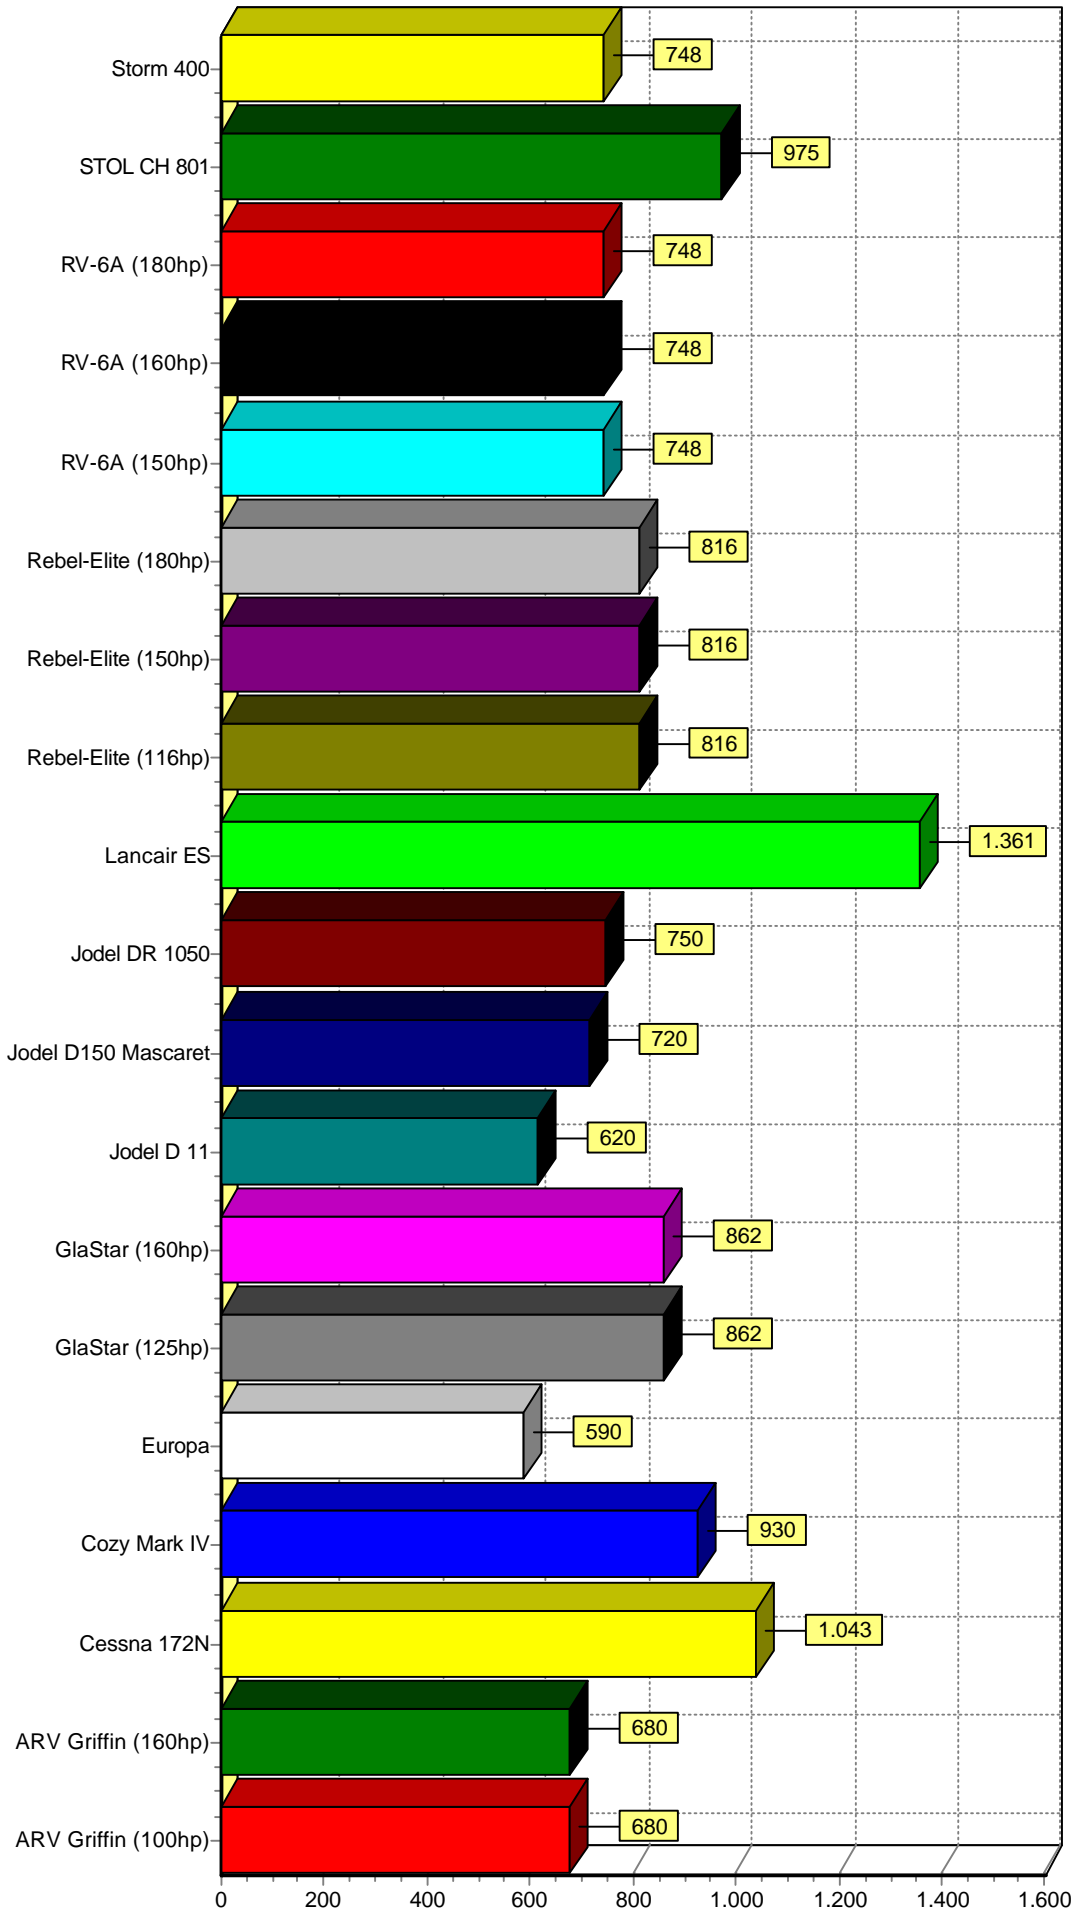

**Peso Máximo (Kg)**

**Clasificación**

- 1.361 Lancair ES
- 1.043 Cessna 172N
- 975 STOL CH 801
- 930 Cozy Mark IV
- 862 GlaStar (125hp)
- 862 GlaStar (160hp)
- 816 Rebel-Elite (116hp)
- 816 Rebel-Elite (150hp)
- 816 Rebel-Elite (180hp)
- 750 Jodel DR 1050
- 748 RV-6A (150hp)
- 748 RV-6A (160hp)
- 748 RV-6A (180hp)
- 748 Storm 400
- 720 Jodel D150 Mascaret
- 680 ARV Griffin (100hp)
- 680 ARV Griffin (160hp)
- 620 Jodel D 11
- 590 Europa