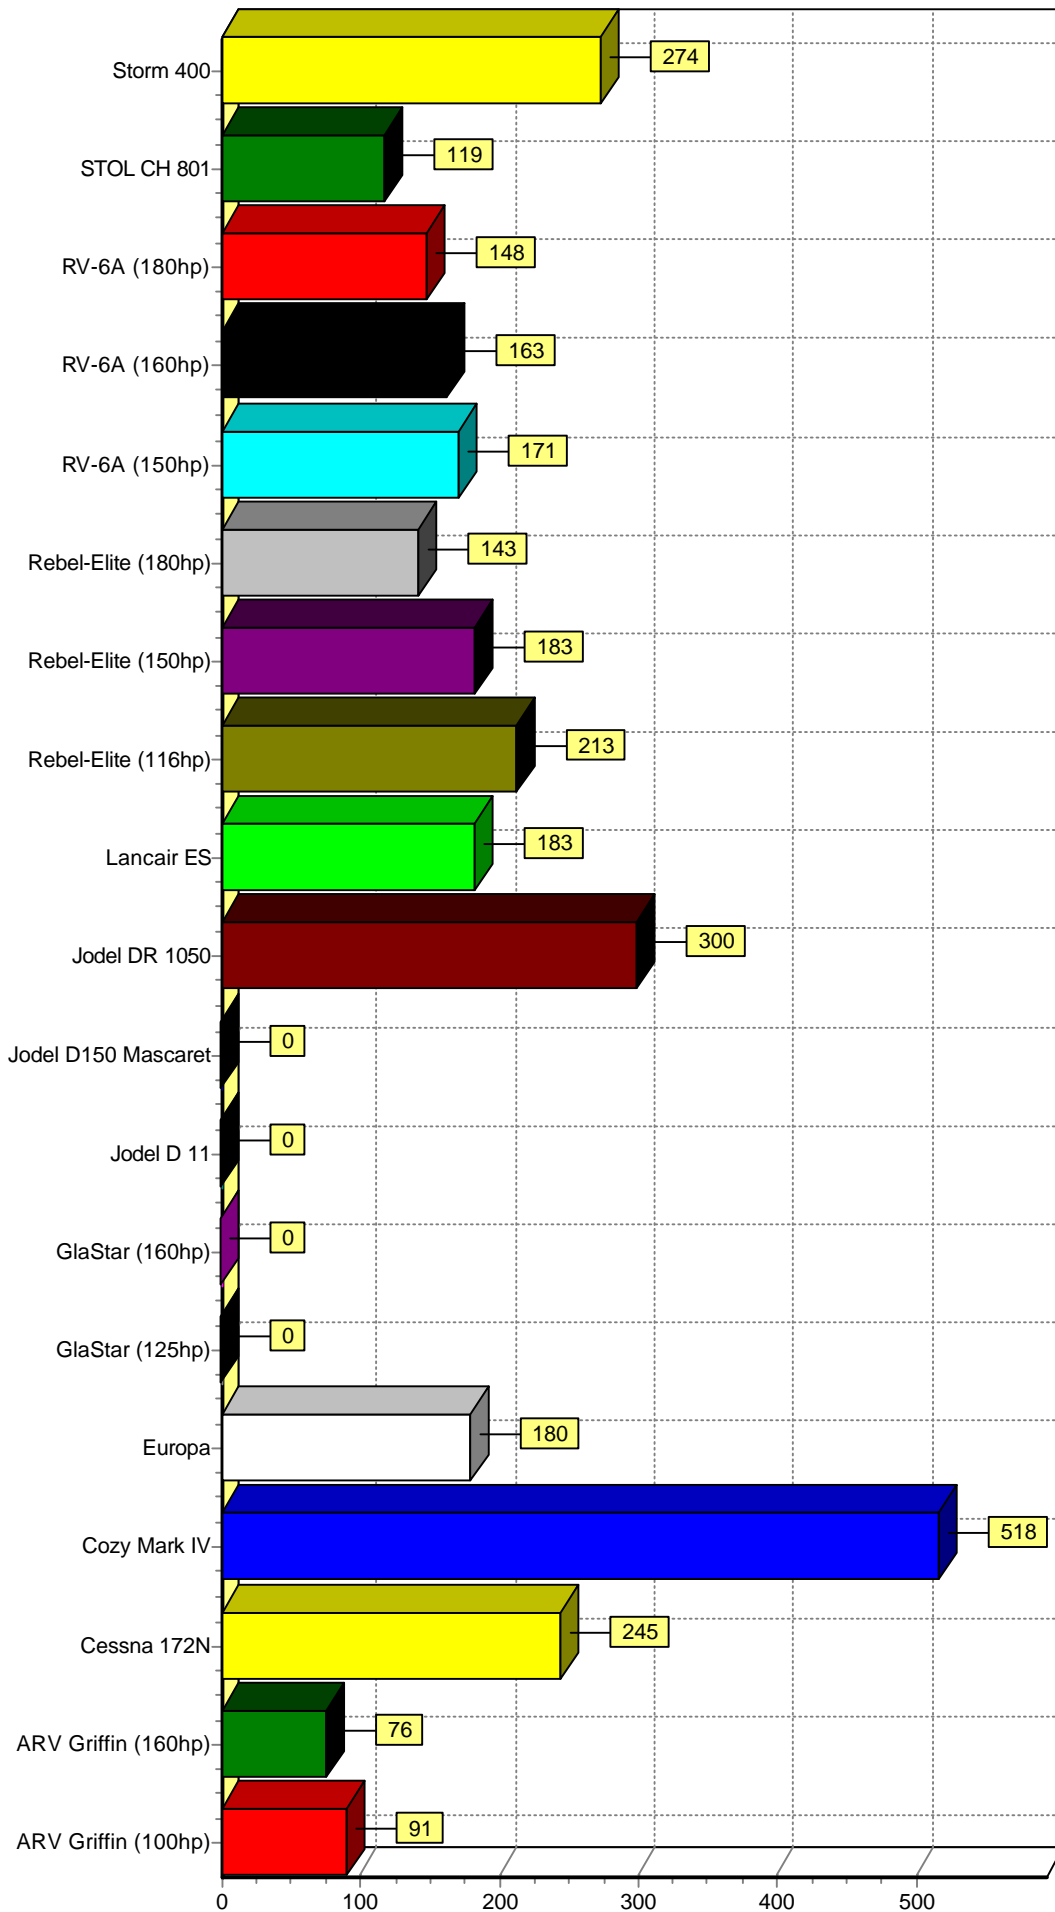

Distancia de Despeque (m)

Clasificación

- 518 Cozy Mark IV
- 300 Jodel DR 1050
- 274 Storm 400
- 245 Cessna 172N
- 213 Rebel-Elite (116hp)
- 183 Lancair ES
- 183 Rebel-Elite (150hp)
- 180 Europa
- 171 RV-6A (150hp)
- 163 RV-6A (160hp)
- 148 RV-6A (180hp)
- 143 Rebel-Elite (180hp)
- 119 STOL CH 801
- 91 ARV Griffin (100hp)
- 76 ARV Griffin (160hp)
- 0 GlaStar (125hp)
- 0 GlaStar (160hp)
- 0 Jodel D 11
- 0 Jodel D150 Mascaret